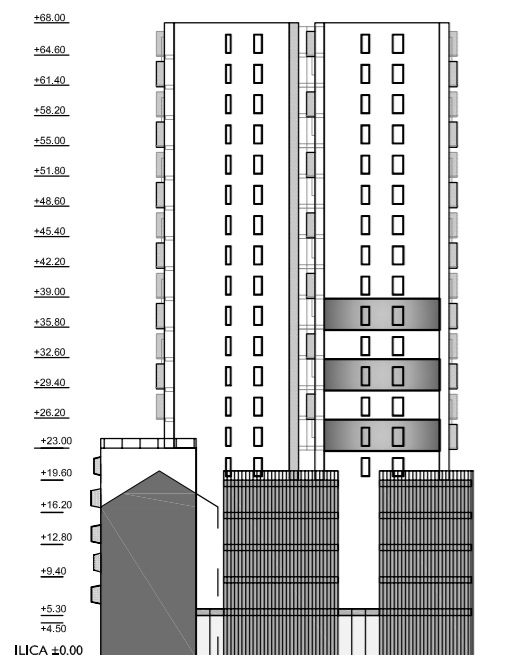

CRYSTAL TOWER

trosobni stan G

SJEVERNI TORANJ 6., 8. i 10. KAT	3 - sobni G
iskaz površina	netto - površina - m ²
1 ULAZ	3,05 m ²
2 KUPAONICA 1	3,30 m ²
3 DNEVNI BORAVAK	26,10 m ²
4 KUHINJA + BLAGOVANJE	11,40 m ²
5 KUPAONICA 2	5,90 m ²
6 HODNIK	4,70 m ²
7 SOBA 1	10,05 m ²
8 SOBA 2	11,00 m ²
9 GARDEROBA	3,60 m ²
10 BALKON (6,90 x 0,25)	1,75 m ²
11 TERASA / BALKON (14,10 x 0,25)	3,55 m ²
UKUPNO stan G	84,40 m²