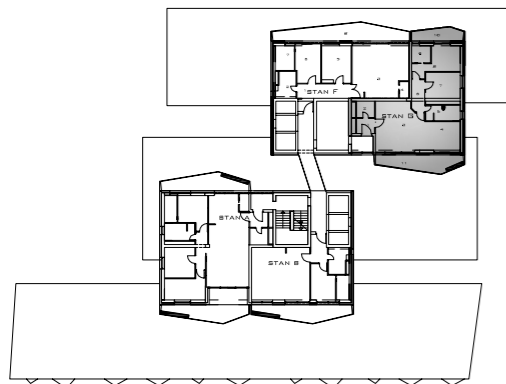

CRYSTAL TOWER

trosobni stan G

SJEVERNI TORANJ 6., 8. i 10. KAT	3 - sobni G
iskaz površina	netto - površina - m ²
1 ULAZ	3,05 m ²
2 KUPAONICA 1	3,30 m ²
3 DNEVNI BORAVAK	26,10 m ²
4 KUHINJA + BLAGOVANJE	11,40 m ²
5 KUPAONICA 2	5,90 m ²
6 HODNIK	4,70 m ²
7 SOBA 1	10,05 m ²
8 SOBA 2	11,00 m ²
9 GARDEROBA	3,60 m ²
10 BALKON (6,90 x 0,25)	1,75 m ²
11 TERASA / BALKON (14,10 x 0,25)	3,55 m ²
UKUPNO stan G	84,40 m²