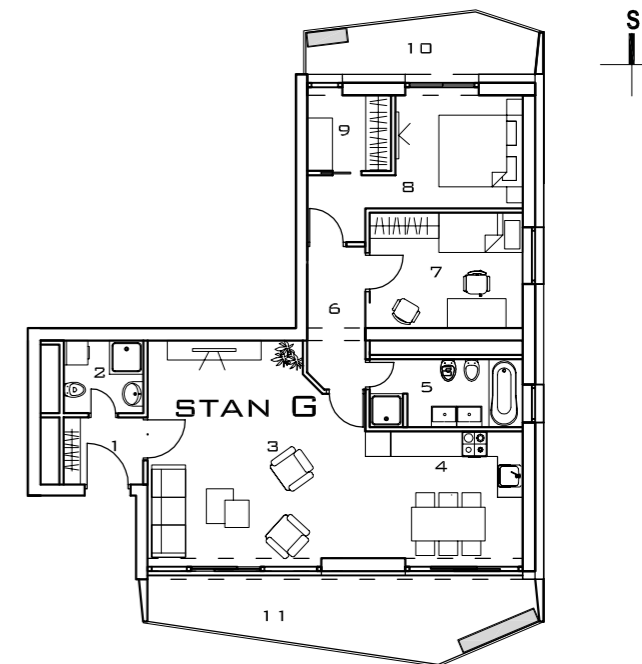

CRYSTAL TOWER

trosobni stan G

SJEVERNI TORANJ 6., 8. i 10. KAT	3 - sobni G
iskaz površina	netto - površina - m ²
1 ULAZ	3,05 m ²
2 KUPAONICA 1	3,30 m ²
3 DNEVNI BORAVAK	26,10 m ²
4 KUHINJA + BLAGOVANJE	11,40 m ²
5 KUPAONICA 2	5,90 m ²
6 HODNIK	4,70 m ²
7 SOBA 1	10,05 m ²
8 SOBA 2	11,00 m ²
9 GARDEROBA	3,60 m ²
10 BALKON (6,90 x 0,25)	1,75 m ²
11 TERASA / BALKON (14,10 x 0,25)	3,55 m ²
UKUPNO stan G	84,40 m²