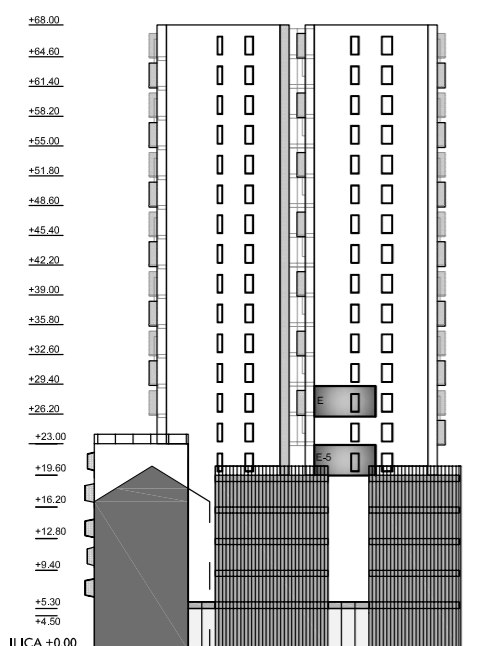

CRYSTAL TOWER

dvosobni stanovi E, E-5

SJEVERNI TORANJ 5., 7. KAT	2 - sobni E (7. kat)	2 - sobni E-5 (5.kat)
iskaz površina	netto - površina - m ²	netto - površina - m ²
1DN. BORAVAK + KUHINJA + BLAG	29,40 m ²	29,40 m ²
2 SOBA	10,55 m ²	10,55 m ²
3 KUPAONICA	5,45 m ²	5,45 m ²
4 TERASA / BALKON (14,30 x 0.25)	3,60 m ²	
4 TERASA (149,45 x 0.10)		14,95 m ²
UKUPNO stan E	49,00 m²	60,35 m²