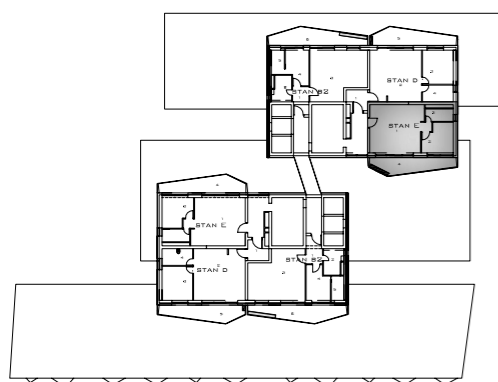

CRYSTAL TOWER

dvosobni stanovi E, E-5

SJEVERNI TORANJ 5., 7. KAT	2 - sobni E (7. kat)	2 - sobni E-5 (5.kat)
iskaz površina	netto - površina - m ²	netto - površina - m ²
1DN. BORAVAK + KUHINJA + BLAG	29,40 m ²	29,40 m ²
2 SOBA	10,55 m ²	10,55 m ²
3 KUPAONICA	5,45 m ²	5,45 m ²
4 TERASA / BALKON (14,30 x 0.25)	3,60 m ²	
4 TERASA (149,45 x 0.10)		14,95 m ²
UKUPNO stan E	49,00 m²	60,35 m²