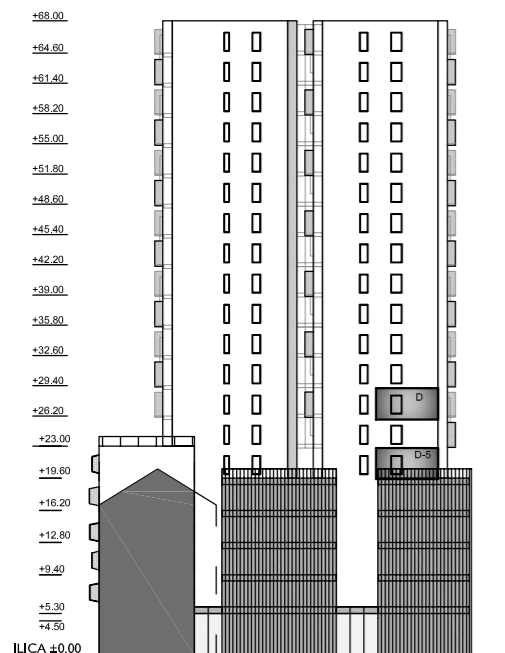

# CRYSTAL TOWER

## dvosobni stan D, D-5

| SJEVERNI TORANJ<br>5., 7. KAT    | 2 - sobni D<br>(7. kat)           | 2 - sobni D-5<br>(5.kat)          |
|----------------------------------|-----------------------------------|-----------------------------------|
| iskaz površina                   | netto - površina - m <sup>2</sup> | netto - površina - m <sup>2</sup> |
| 1 ULAZ                           | 4,40 m <sup>2</sup>               | 4,40 m <sup>2</sup>               |
| 2 DN. BORAVAK + KUHINJA + BLAG   | 31,60 m <sup>2</sup>              | 31,60 m <sup>2</sup>              |
| 3 SOBA                           | 12,40 m <sup>2</sup>              | 12,40 m <sup>2</sup>              |
| 4 KUPAONICA                      | 5,95 m <sup>2</sup>               | 5,95 m <sup>2</sup>               |
| 5 TERASA / BALKON (14,10 x 0.25) | 3,55 m <sup>2</sup>               |                                   |
| 5 TERASA (69,35 x 0.10)          |                                   | 6,95 m <sup>2</sup>               |
| <b>UKUPNO stan D / D-5</b>       | <b>57,90 m<sup>2</sup></b>        | <b>61,30 m<sup>2</sup></b>        |