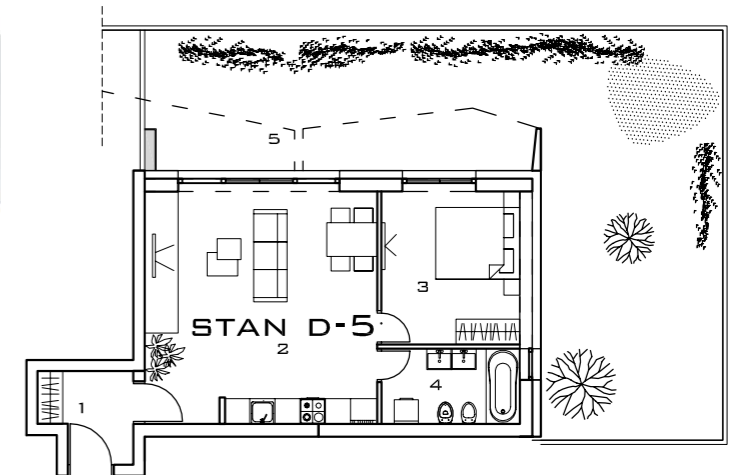

# CRYSTAL TOWER

## dvosobni stan D, D-5

| SJEVERNI TORANJ<br>5., 7. KAT    | 2 - sobni D<br>(7. kat)           | 2 - sobni D-5<br>(5.kat)          |
|----------------------------------|-----------------------------------|-----------------------------------|
| iskaz površina                   | netto - površina - m <sup>2</sup> | netto - površina - m <sup>2</sup> |
| 1 ULAZ                           | 4,40 m <sup>2</sup>               | 4,40 m <sup>2</sup>               |
| 2 DN. BORAVAK + KUHINJA + BLAG   | 31,60 m <sup>2</sup>              | 31,60 m <sup>2</sup>              |
| 3 SOBA                           | 12,40 m <sup>2</sup>              | 12,40 m <sup>2</sup>              |
| 4 KUPAONICA                      | 5,95 m <sup>2</sup>               | 5,95 m <sup>2</sup>               |
| 5 TERASA / BALKON (14,10 x 0.25) | 3,55 m <sup>2</sup>               |                                   |
| 5 TERASA (69,35 x 0.10)          |                                   | 6,95 m <sup>2</sup>               |
| <b>UKUPNO stan D / D-5</b>       | <b>57,90 m<sup>2</sup></b>        | <b>61,30 m<sup>2</sup></b>        |