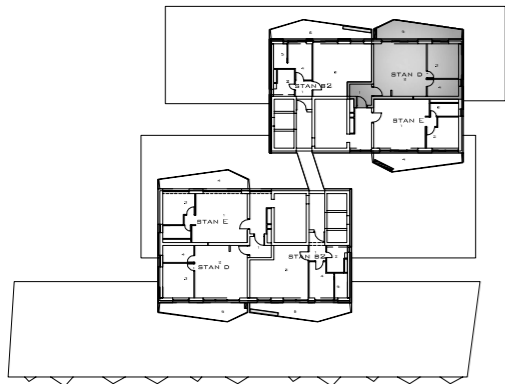

# CRYSTAL TOWER

## dvosobni stan D, D-5

| SJEVERNI TORANJ<br>5., 7. KAT    | 2 - sobni D<br>(7. kat)           | 2 - sobni D-5<br>(5.kat)          |
|----------------------------------|-----------------------------------|-----------------------------------|
| iskaz površina                   | netto - površina - m <sup>2</sup> | netto - površina - m <sup>2</sup> |
| 1 ULAZ                           | 4,40 m <sup>2</sup>               | 4,40 m <sup>2</sup>               |
| 2 DN. BORAVAK + KUHINJA + BLAG   | 31,60 m <sup>2</sup>              | 31,60 m <sup>2</sup>              |
| 3 SOBA                           | 12,40 m <sup>2</sup>              | 12,40 m <sup>2</sup>              |
| 4 KUPAONICA                      | 5,95 m <sup>2</sup>               | 5,95 m <sup>2</sup>               |
| 5 TERASA / BALKON (14,10 x 0.25) | 3,55 m <sup>2</sup>               |                                   |
| 5 TERASA (69,35 x 0.10)          |                                   | 6,95 m <sup>2</sup>               |
| <b>UKUPNO stan D / D-5</b>       | <b>57,90 m<sup>2</sup></b>        | <b>61,30 m<sup>2</sup></b>        |