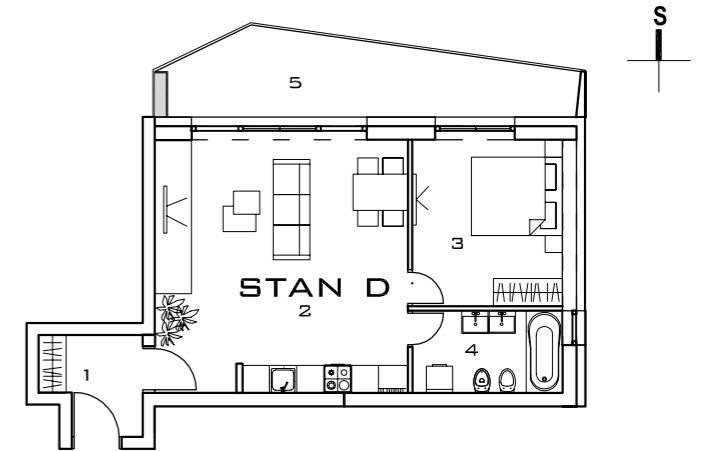

# CRYSTAL TOWER

## dvosobni stan D, D-5

| SJEVERNI TORANJ<br>5., 7. KAT    | 2 - sobni D<br>(7. kat)           | 2 - sobni D-5<br>(5.kat)          |
|----------------------------------|-----------------------------------|-----------------------------------|
| iskaz površina                   | netto - površina - m <sup>2</sup> | netto - površina - m <sup>2</sup> |
| 1 ULAZ                           | 4,40 m <sup>2</sup>               | 4,40 m <sup>2</sup>               |
| 2 DN. BORAVAK + KUHINJA + BLAG   | 31,60 m <sup>2</sup>              | 31,60 m <sup>2</sup>              |
| 3 SOBA                           | 12,40 m <sup>2</sup>              | 12,40 m <sup>2</sup>              |
| 4 KUPAONICA                      | 5,95 m <sup>2</sup>               | 5,95 m <sup>2</sup>               |
| 5 TERASA / BALKON (14,10 x 0.25) | 3,55 m <sup>2</sup>               |                                   |
| 5 TERASA (69,35 x 0.10)          |                                   | 6,95 m <sup>2</sup>               |
| <b>UKUPNO stan D / D-5</b>       | <b>57,90 m<sup>2</sup></b>        | <b>61,30 m<sup>2</sup></b>        |