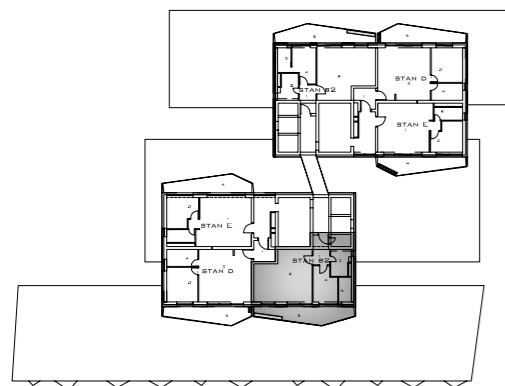

# CRYSTAL TOWER dvosobni stan B2

JUŽNI TORANJ 7. KAT	2 - sobni B2
iskaz površina	netto - površina - m <sup>2</sup>
1 ULAZ	5,20 m <sup>2</sup>
2 KUPAONICA	5,70 m <sup>2</sup>
3 DN. B. + KUHINJA + BLAGOVANJE	31,25 m <sup>2</sup>
4 SOBA	9,30 m <sup>2</sup>
5 GARDEROBA	3,60 m <sup>2</sup>
6 GARDEROBA 1	2,50 m <sup>2</sup>
7 TERASA / BALKON (16,00 x 0,25)	4,00 m <sup>2</sup>
<b>UKUPNO stan B2</b>	<b>61,55 m<sup>2</sup></b>