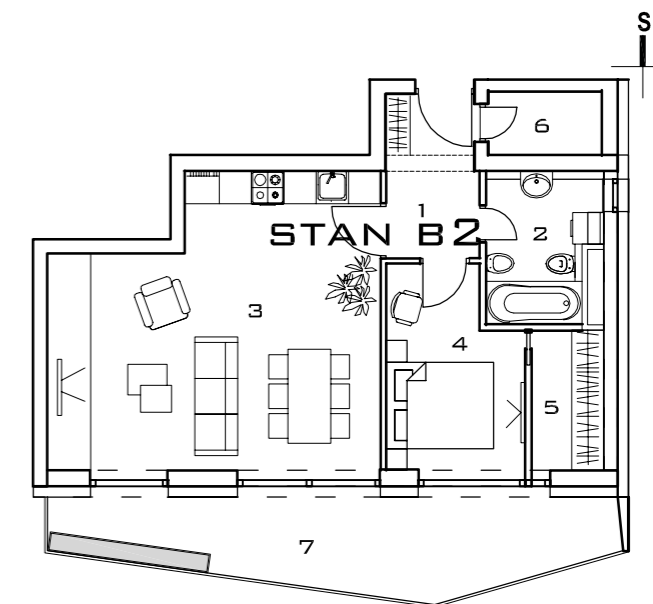

# CRYSTAL TOWER dvosobni stan B2

JUŽNI TORANJ 7. KAT	2 - sobni B2
iskaz površina	netto - površina - m <sup>2</sup>
1 ULAZ	5,20 m <sup>2</sup>
2 KUPAONICA	5,70 m <sup>2</sup>
3 DN. B. + KUHINJA + BLAGOVANJE	31,25 m <sup>2</sup>
4 SOBA	9,30 m <sup>2</sup>
5 GARDEROBA	3,60 m <sup>2</sup>
6 GARDEROBA 1	2,50 m <sup>2</sup>
7 TERASA / BALKON (16,00 x 0,25)	4,00 m <sup>2</sup>
<b>UKUPNO stan B2</b>	<b>61,55 m<sup>2</sup></b>