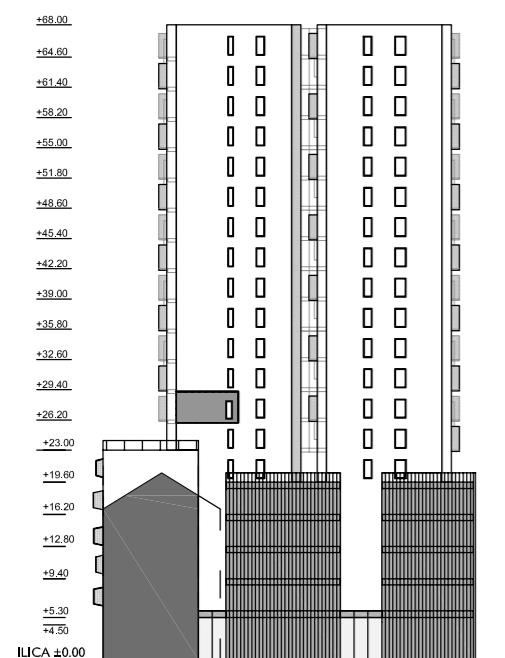

# CRYSTAL TOWER dvosobni stan B2

JUŽNI TORANJ 7. KAT	2 - sobni B2
iskaz površina	netto - površina - m <sup>2</sup>
1 ULAZ	5,20 m <sup>2</sup>
2 KUPAONICA	5,70 m <sup>2</sup>
3 DN. B. + KUHINJA + BLAGOVANJE	31,25 m <sup>2</sup>
4 SOBA	9,30 m <sup>2</sup>
5 GARDEROBA	3,60 m <sup>2</sup>
6 GARDEROBA 1	2,50 m <sup>2</sup>
7 TERASA / BALKON (16,00 x 0,25)	4,00 m <sup>2</sup>
<b>UKUPNO stan B2</b>	<b>61,55 m<sup>2</sup></b>