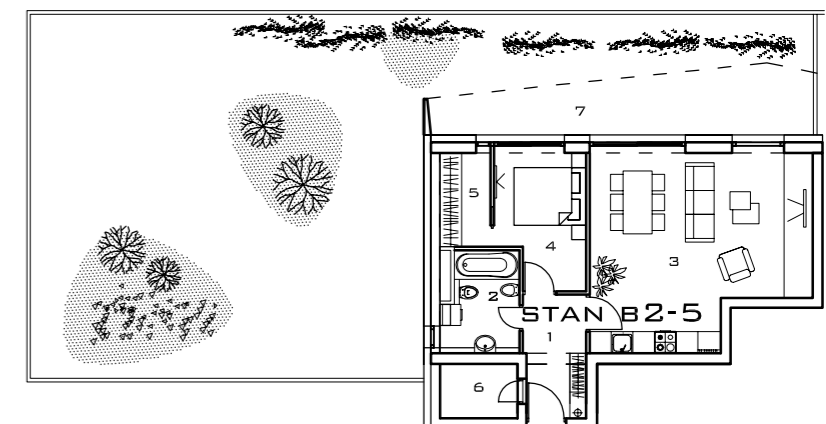

CRYSTAL TOWER

dvosobni stanovi B2, B2-5

SJEVERNI TORANJ 5., 7. KAT	2 - sobni B2 (7. kat)	2 - sobni B2 - 5 (5.kat)
iskaz površina	netto - površina - m ²	netto - površina - m ²
1 ULAZ	5,80 m ²	5,80 m ²
2 KUPAONICA	5,70 m ²	5,70 m ²
3 DN. BORAVAK + KUHINJA + BLAG	31,25 m ²	31,25 m ²
4 SOBA	9,30 m ²	9,30 m ²
5 GARDEROBA	3,60 m ²	3,60 m ²
6 GARDEROBA 1	3,25 m ²	3,25 m ²
7 TERASA / BALKON (16,10 x 0.25)	4,00 m ²	
7 TERASA (130,30 x 0.10)		13,00 m ²
UKUPNO stan B2 / B2-5	62,90 m²	71,90 m²