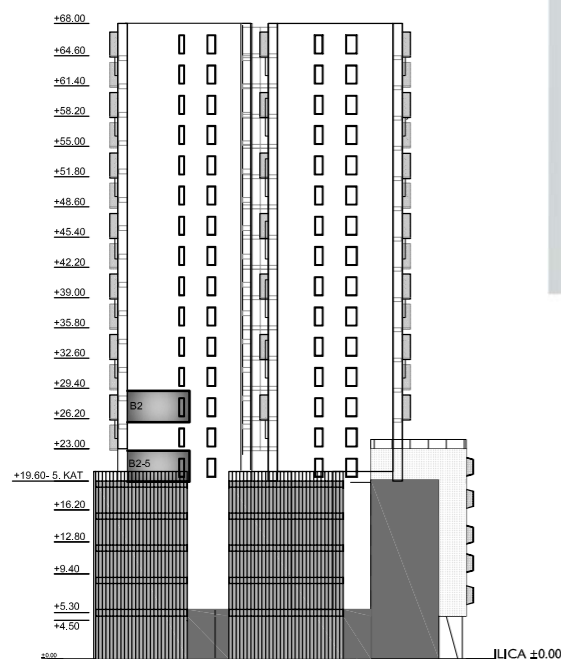

CRYSTAL TOWER

dvosobni stanovi B2, B2-5

SJEVERNI TORANJ 5., 7. KAT	2 - sobni B2 (7. kat)	2 - sobni B2 - 5 (5.kat)
iskaz površina	netto - površina - m ²	netto - površina - m ²
1 ULAZ	5,80 m ²	5,80 m ²
2 KUPAONICA	5,70 m ²	5,70 m ²
3 DN. BORAVAK + KUHINJA + BLAG	31,25 m ²	31,25 m ²
4 SOBA	9,30 m ²	9,30 m ²
5 GARDEROBA	3,60 m ²	3,60 m ²
6 GARDEROBA 1	3,25 m ²	3,25 m ²
7 TERASA / BALKON (16,10 x 0.25)	4,00 m ²	
7 TERASA (130,30 x 0.10)		13,00 m ²
UKUPNO stan B2 / B2-5	62,90 m²	71,90 m²