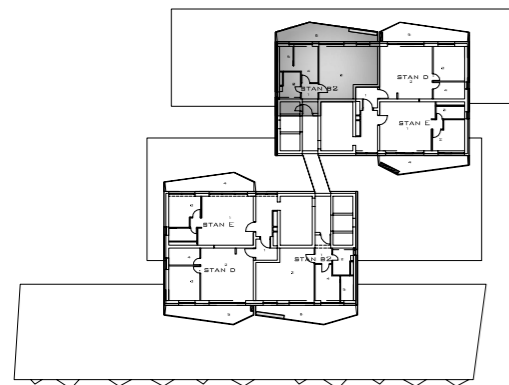

CRYSTAL TOWER

dvosobni stanovi B2, B2-5

SJEVERNI TORANJ 5., 7. KAT	2 - sobni B2 (7. kat)	2 - sobni B2 - 5 (5.kat)
iskaz površina	netto - površina - m ²	netto - površina - m ²
1 ULAZ	5,80 m ²	5,80 m ²
2 KUPAONICA	5,70 m ²	5,70 m ²
3 DN. BORAVAK + KUHINJA + BLAG	31,25 m ²	31,25 m ²
4 SOBA	9,30 m ²	9,30 m ²
5 GARDEROBA	3,60 m ²	3,60 m ²
6 GARDEROBA 1	3,25 m ²	3,25 m ²
7 TERASA / BALKON (16,10 x 0.25)	4,00 m ²	
7 TERASA (130,30 x 0.10)		13,00 m ²
UKUPNO stan B2 / B2-5	62,90 m²	71,90 m²