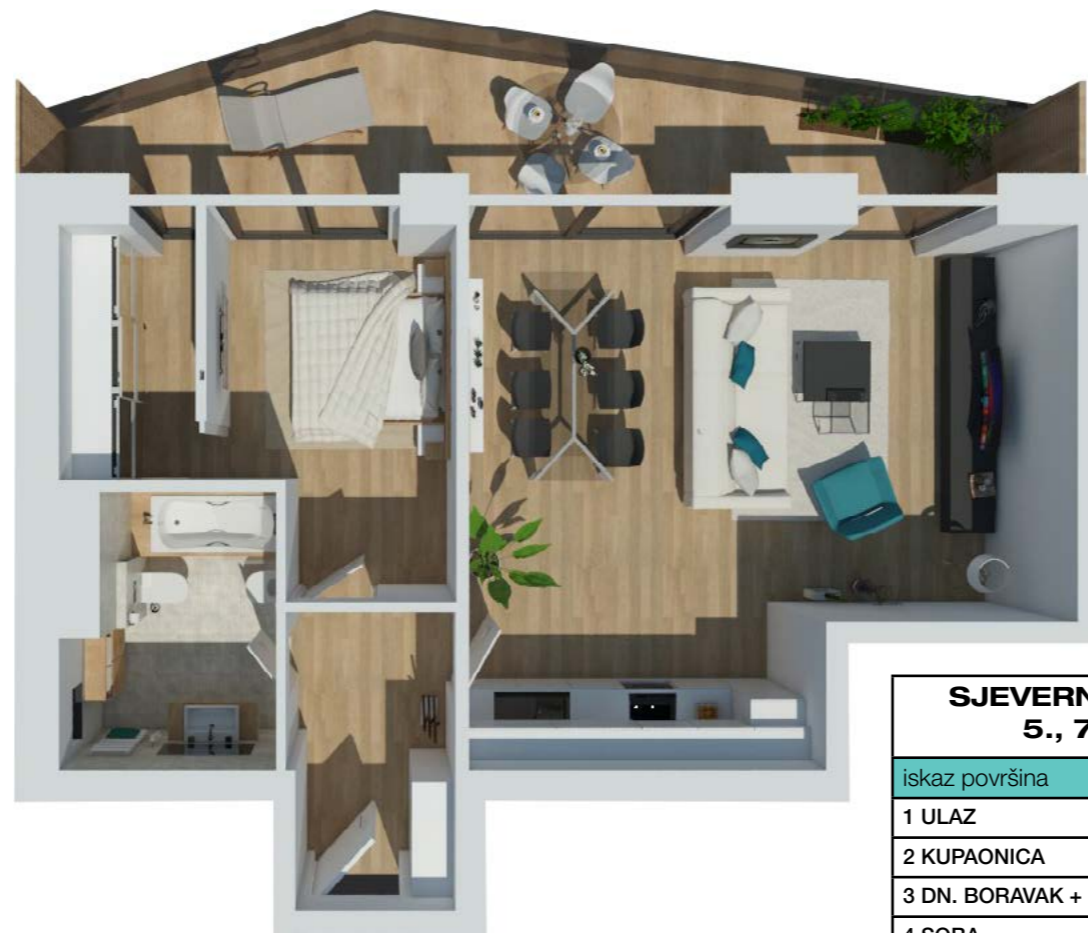

CRYSTAL TOWER

dvosobni stanovi B2, B2-5

SJEVERNI TORANJ 5., 7. KAT	2 - sobni B2 (7. kat)	2 - sobni B2 - 5 (5.kat)
iskaz površina	netto - površina - m ²	netto - površina - m ²
1 ULAZ	5,80 m ²	5,80 m ²
2 KUPAONICA	5,70 m ²	5,70 m ²
3 DN. BORAVAK + KUHINJA + BLAG	31,25 m ²	31,25 m ²
4 SOBA	9,30 m ²	9,30 m ²
5 GARDEROBA	3,60 m ²	3,60 m ²
6 GARDEROBA 1	3,25 m ²	3,25 m ²
7 TERASA / BALKON (16,10 x 0.25)	4,00 m ²	
7 TERASA (130,30 x 0.10)		13,00 m ²
UKUPNO stan B2 / B2-5	62,90 m²	71,90 m²