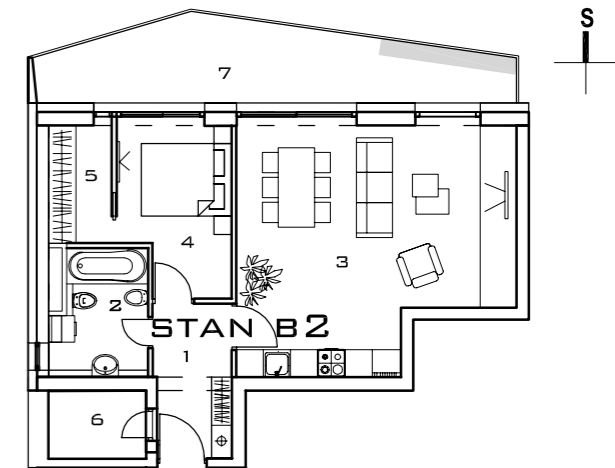

CRYSTAL TOWER

dvosobni stanovi B2, B2-5

SJEVERNI TORANJ 5., 7. KAT	2 - sobni B2 (7. kat)	2 - sobni B2 - 5 (5.kat)
iskaz površina	netto - površina - m ²	netto - površina - m ²
1 ULAZ	5,80 m ²	5,80 m ²
2 KUPAONICA	5,70 m ²	5,70 m ²
3 DN. BORAVAK + KUHINJA + BLAG	31,25 m ²	31,25 m ²
4 SOBA	9,30 m ²	9,30 m ²
5 GARDEROBA	3,60 m ²	3,60 m ²
6 GARDEROBA 1	3,25 m ²	3,25 m ²
7 TERASA / BALKON (16,10 x 0.25)	4,00 m ²	
7 TERASA (130,30 x 0.10)		13,00 m ²
UKUPNO stan B2 / B2-5	62,90 m²	71,90 m²