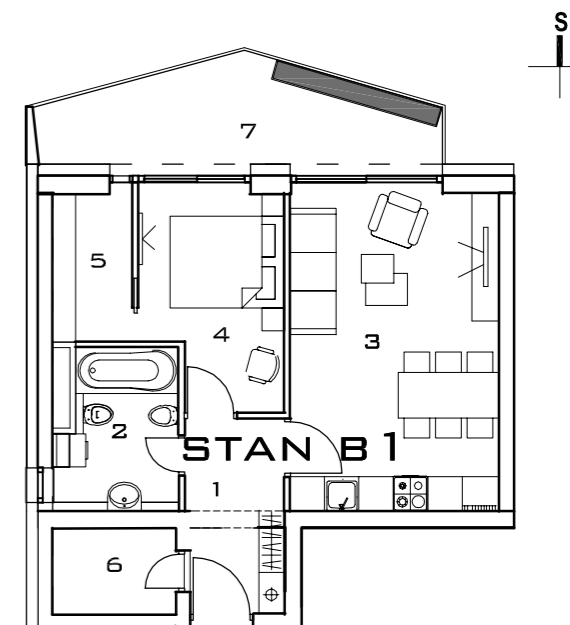

CRYSTAL TOWER dvosobni stan B1

| SJEVERNI TORANJ 12., 14. KAT | 2 - sobni B1 |
|---------------------------------|-----------------------------------|
| iskaz površina | netto - površina - m ² |
| 1 ULAZ | 5,80 m ² |
| 2 KUPAONICA | 5,70 m ² |
| 3 DN. BORAVAK + KUHINJA + BLAG | 20,70 m ² |
| 4 SOBA | 9,20 m ² |
| 5 GARDEROBA | 3,65 m ² |
| 6 GARDEROBA 1 | 3,25 m ² |
| 7 TERASA/BALKON (10,65 x 0,25) | 2,65 m ² |
| | |
| | |
| | |
| | |
| | |
| | |
| UKUPNO stan B1 | 50,95 m² |