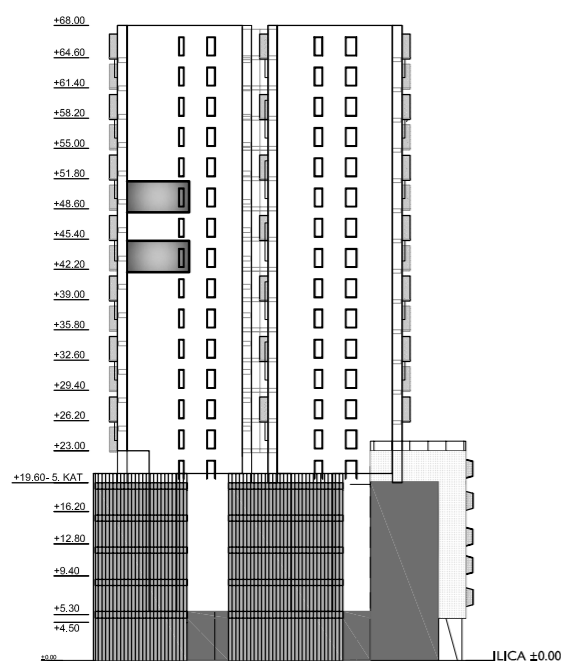

CRYSTAL TOWER dvosobni stan B1

| SJEVERNI TORANJ 12., 14. KAT | 2 - sobni B1 |
|---------------------------------|-----------------------------------|
| iskaz površina | netto - površina - m ² |
| 1 ULAZ | 5,80 m ² |
| 2 KUPAONICA | 5,70 m ² |
| 3 DN. BORAVAK + KUHINJA + BLAG | 20,70 m ² |
| 4 SOBA | 9,20 m ² |
| 5 GARDEROBA | 3,65 m ² |
| 6 GARDEROBA 1 | 3,25 m ² |
| 7 TERASA/BALKON (10,65 x 0,25) | 2,65 m ² |
| | |
| | |
| | |
| | |
| | |
| | |
| UKUPNO stan B1 | 50,95 m² |