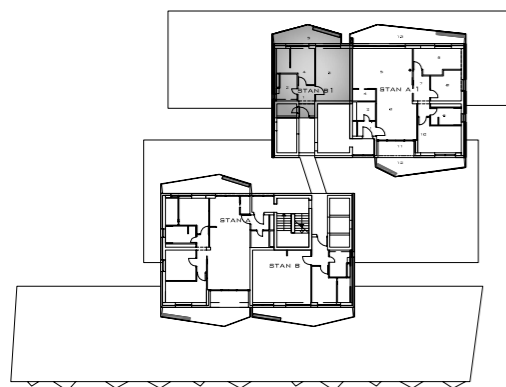

CRYSTAL TOWER dvosobni stan B1

| SJEVERNI TORANJ 12., 14. KAT | 2 - sobni B1 |
|---------------------------------|-----------------------------------|
| iskaz površina | netto - površina - m ² |
| 1 ULAZ | 5,80 m ² |
| 2 KUPAONICA | 5,70 m ² |
| 3 DN. BORAVAK + KUHINJA + BLAG | 20,70 m ² |
| 4 SOBA | 9,20 m ² |
| 5 GARDEROBA | 3,65 m ² |
| 6 GARDEROBA 1 | 3,25 m ² |
| 7 TERASA/BALKON (10,65 x 0,25) | 2,65 m ² |
| | |
| | |
| | |
| | |
| | |
| | |
| UKUPNO stan B1 | 50,95 m² |