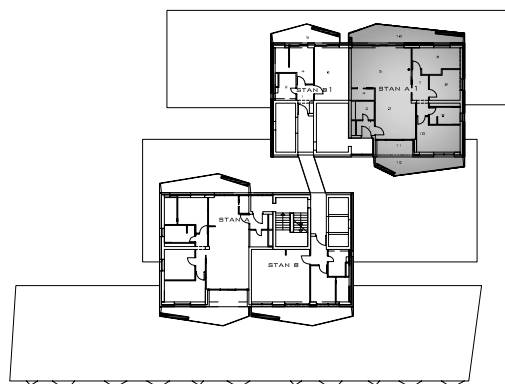

# CRYSTAL TOWER

## čtetverosobni stan A1

SJEVERNI TORANJ 12., 14. KAT	4 - sobni A1
iskaz površina	netto - površina - m <sup>2</sup>
1 ULAZ	3,00 m <sup>2</sup>
2 KUPAONICA 1	3,75 m <sup>2</sup>
3 DNEVNI BORAVAK	22,45 m <sup>2</sup>
4 IZBA	2,95 m <sup>2</sup>
5 KUHINJA + BLAGOVANJE	28,05 m <sup>2</sup>
6 SOBA 1	12,40 m <sup>2</sup>
7 HODNIK	7,15 m <sup>2</sup>
8 SOBA 2	9,75 m <sup>2</sup>
9 KUPAONICA 2	5,85 m <sup>2</sup>
10 SOBA 3	14,70 m <sup>2</sup>
11 LOGGIA (6,65 x 0,75)	5,00 m <sup>2</sup>
12 BALKON 1 (14,00 x 0,25)	3,50 m <sup>2</sup>
13 BALKON 2 (18,20 x 0,25)	4,55 m <sup>2</sup>
<b>UKUPNO stan A1</b>	<b>123,10 m<sup>2</sup></b>