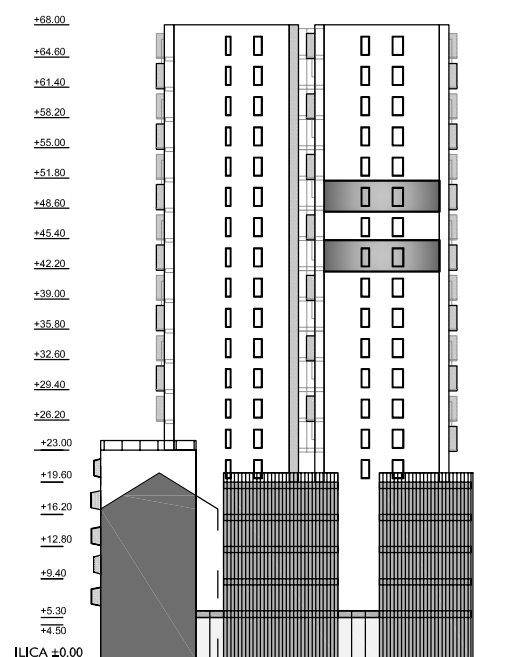

# CRYSTAL TOWER

## čtetverosobni stan A1

SJEVERNI TORANJ 12., 14. KAT	4 - sobni A1
iskaz površina	netto - površina - m <sup>2</sup>
1 ULAZ	3,00 m <sup>2</sup>
2 KUPAONICA 1	3,75 m <sup>2</sup>
3 DNEVNI BORAVAK	22,45 m <sup>2</sup>
4 IZBA	2,95 m <sup>2</sup>
5 KUHINJA + BLAGOVANJE	28,05 m <sup>2</sup>
6 SOBA 1	12,40 m <sup>2</sup>
7 HODNIK	7,15 m <sup>2</sup>
8 SOBA 2	9,75 m <sup>2</sup>
9 KUPAONICA 2	5,85 m <sup>2</sup>
10 SOBA 3	14,70 m <sup>2</sup>
11 LOGGIA (6,65 x 0,75)	5,00 m <sup>2</sup>
12 BALKON 1 (14,00 x 0,25)	3,50 m <sup>2</sup>
13 BALKON 2 (18,20 x 0,25)	4,55 m <sup>2</sup>
<b>UKUPNO stan A1</b>	<b>123,10 m<sup>2</sup></b>