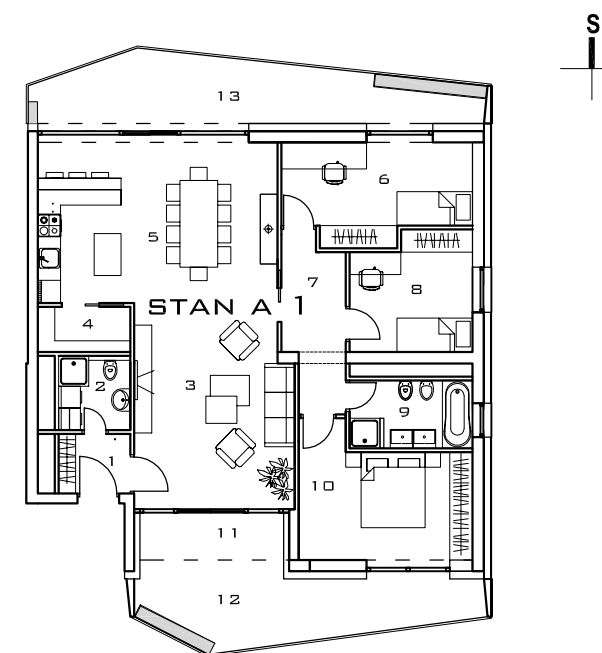

# CRYSTAL TOWER

## čtetverosobni stan A1

SJEVERNI TORANJ 12., 14. KAT	4 - sobni A1
iskaz površina	netto - površina - m <sup>2</sup>
1 ULAZ	3,00 m <sup>2</sup>
2 KUPAONICA 1	3,75 m <sup>2</sup>
3 DNEVNI BORAVAK	22,45 m <sup>2</sup>
4 IZBA	2,95 m <sup>2</sup>
5 KUHINJA + BLAGOVANJE	28,05 m <sup>2</sup>
6 SOBA 1	12,40 m <sup>2</sup>
7 HODNIK	7,15 m <sup>2</sup>
8 SOBA 2	9,75 m <sup>2</sup>
9 KUPAONICA 2	5,85 m <sup>2</sup>
10 SOBA 3	14,70 m <sup>2</sup>
11 LOGGIA (6,65 x 0,75)	5,00 m <sup>2</sup>
12 BALKON 1 (14,00 x 0,25)	3,50 m <sup>2</sup>
13 BALKON 2 (18,20 x 0,25)	4,55 m <sup>2</sup>
<b>UKUPNO stan A1</b>	<b>123,10 m<sup>2</sup></b>