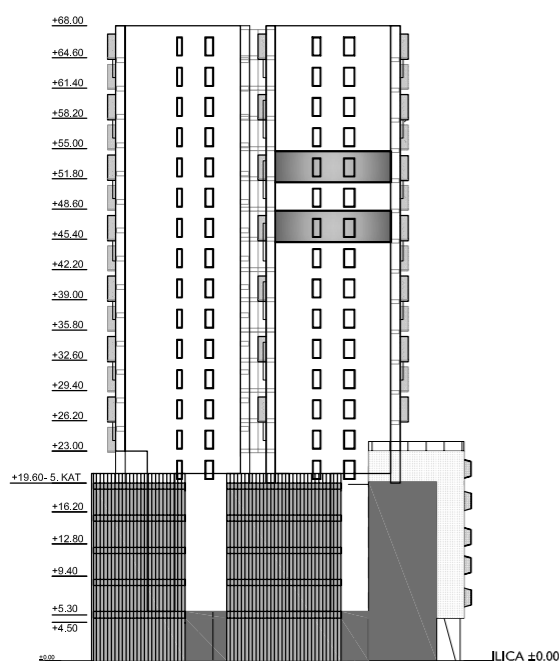

CRYSTAL TOWER četverosobni stan A1

JUŽNI TORANJ 13., 15. KAT	4 - sobni A1
iskaz površina	netto - površina - m ²
1 ULAZ	3,55 m ²
2 KUPAONICA 1	3,40 m ²
3 DN. BORAVAK + BLAGOVANJE	42,10 m ²
4 KUHINJA	12,90 m ²
5 IZBA	1,85 m ²
6 SOBA 1	11,55 m ²
7 HODNIK	5,10 m ²
8 SOBA 2	9,75 m ²
9 KUPAONICA 2	5,85 m ²
10 SOBA 3	10,20 m ²
11 GARDEROBA	4,00 m ²
12 LOGGIA (6,75 x 0,75)	5,05 m ²
13 BALKON 1 (18,20 x 0,25)	4,55 m ²
14 BALKON 2 (14,00 x 0,25)	3,50 m ²
UKUPNO stan A1	123,35 m²