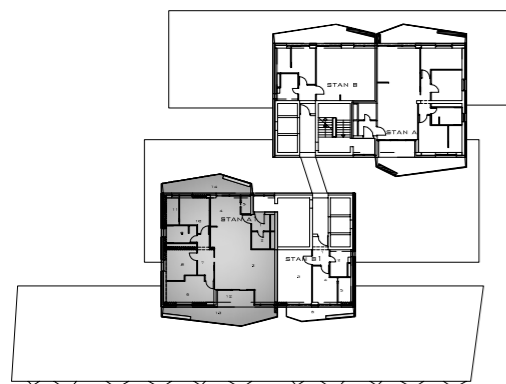

CRYSTAL TOWER četverosobni stan A1

JUŽNI TORANJ 13., 15. KAT	4 - sobni A1
iskaz površina	netto - površina - m ²
1 ULAZ	3,55 m ²
2 KUPAONICA 1	3,40 m ²
3 DN. BORAVAK + BLAGOVANJE	42,10 m ²
4 KUHINJA	12,90 m ²
5 IZBA	1,85 m ²
6 SOBA 1	11,55 m ²
7 HODNIK	5,10 m ²
8 SOBA 2	9,75 m ²
9 KUPAONICA 2	5,85 m ²
10 SOBA 3	10,20 m ²
11 GARDEROBA	4,00 m ²
12 LOGGIA (6,75 x 0,75)	5,05 m ²
13 BALKON 1 (18,20 x 0,25)	4,55 m ²
14 BALKON 2 (14,00 x 0,25)	3,50 m ²
UKUPNO stan A1	123,35 m²