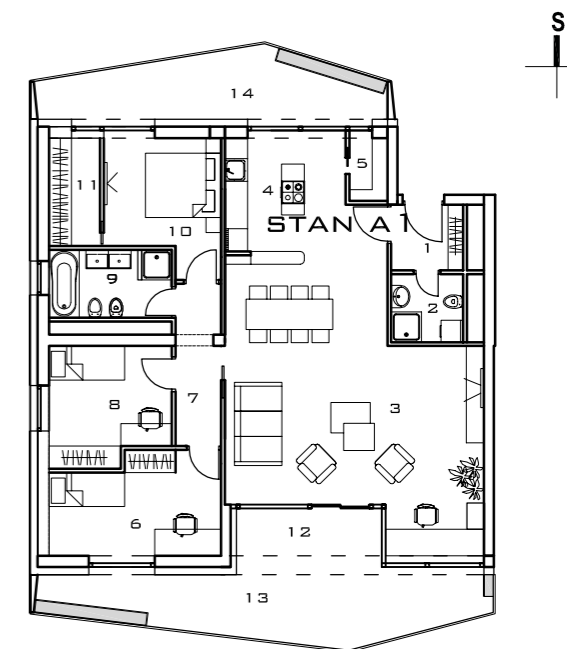

CRYSTAL TOWER četverosobni stan A1

JUŽNI TORANJ 13., 15. KAT	4 - sobni A1
iskaz površina	netto - površina - m ²
1 ULAZ	3,55 m ²
2 KUPAONICA 1	3,40 m ²
3 DN. BORAVAK + BLAGOVANJE	42,10 m ²
4 KUHINJA	12,90 m ²
5 IZBA	1,85 m ²
6 SOBA 1	11,55 m ²
7 HODNIK	5,10 m ²
8 SOBA 2	9,75 m ²
9 KUPAONICA 2	5,85 m ²
10 SOBA 3	10,20 m ²
11 GARDEROBA	4,00 m ²
12 LOGGIA (6,75 x 0,75)	5,05 m ²
13 BALKON 1 (18,20 x 0,25)	4,55 m ²
14 BALKON 2 (14,00 x 0,25)	3,50 m ²
UKUPNO stan A1	123,35 m²